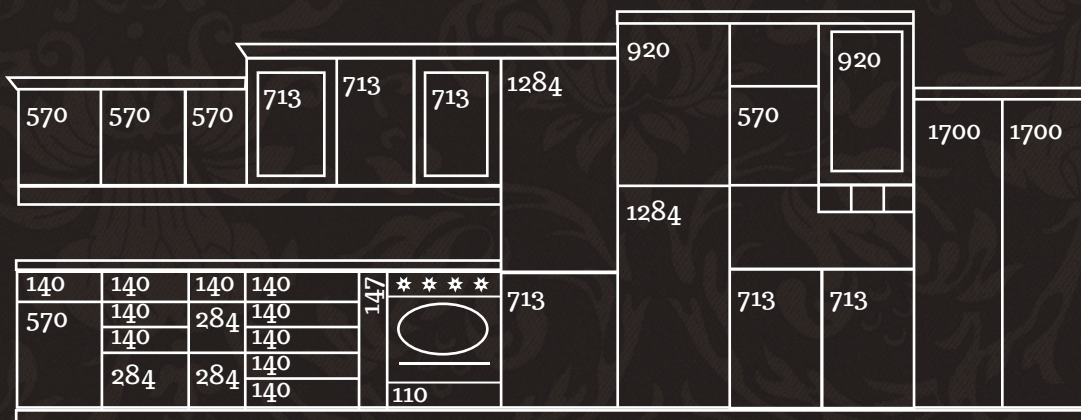

Mallorca tölgy ajtó

Malibu hajlított ajtó

Kréta hajlított ajtó

Salev és Rama antik éger MDF ajtó

COUNTRY KIOSZTÁSI RAJZ

PLANET KIOSZTÁSI RAJZ

SYSTEM KIOSZTÁSI RAJZ

Cím: 2840 Oroszlány, Dózsa György út 29.