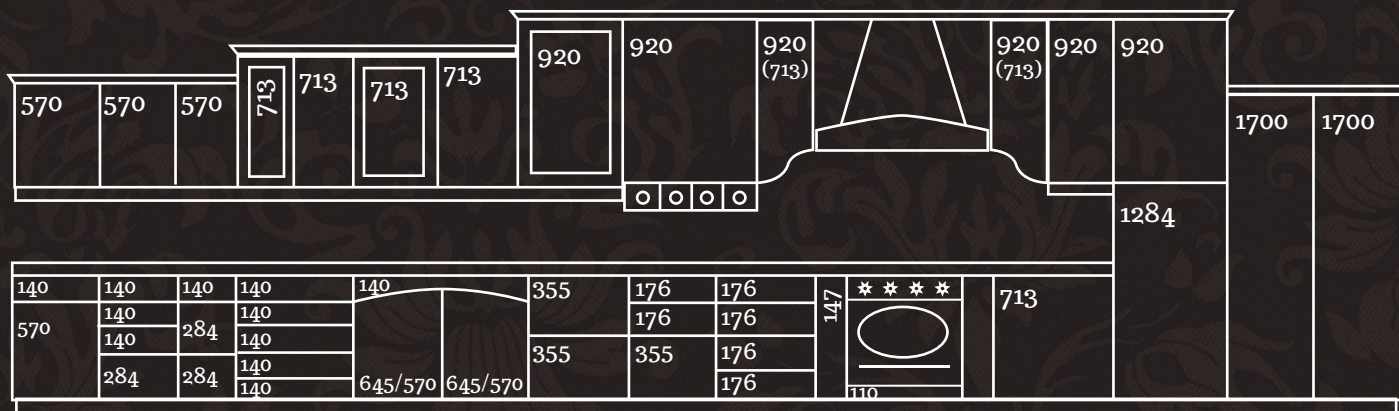

Mallorca tölgy ajtó

Malibu hajlított ajtó

Kréta hajlított ajtó

Salev és Rama antik éger MDF ajtó

COUNTRY KIOSZTÁSI RAJZ

PLANET KIOSZTÁSI RAJZ

SYSTEM KIOSZTÁSI RAJZ

Cím: 2840 Oroszlány, Dózsa György út 29.