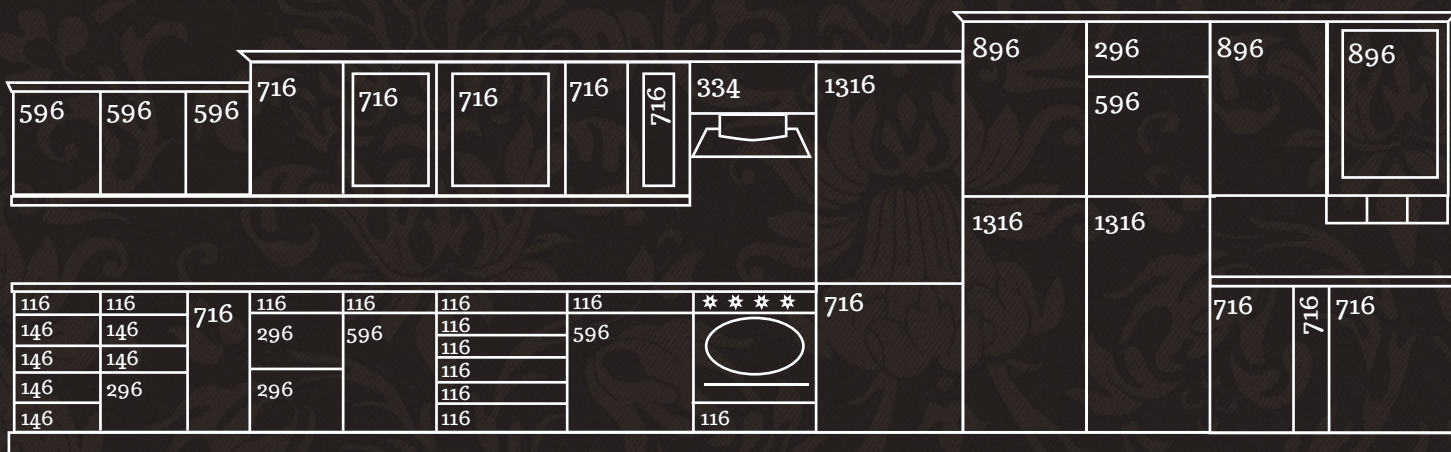

Mallorca tölgy ajtó

Malibu hajlított ajtó

Kréta hajlított ajtó

Salev és Rama antik éger MDF ajtó

COUNTRY KIOSZTÁSI RAJZ

PLANET KIOSZTÁSI RAJZ

SYSTEM KIOSZTÁSI RAJZ

Cím: 2840 Oroszlány, Dózsa György út 29.