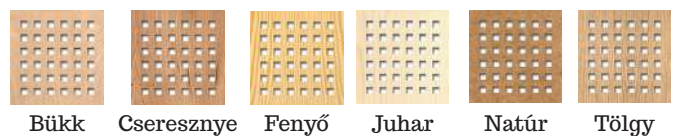

STANDARD SZÍNEK

fehér

dió

lakkozott

Nyersen raktáron, egyéb RAL színekben is rendelhető.

FA BÚTORAJTÓK RAKTÁRPROGRAM COUNTRY

AZTÉK

DAKOTA

MAYA

RIÓ (PLANET)

royal

cseresznye

barna

antik fehér

FENYŐ

PERFETTI

ALAPANYAGOK:

Furnér és natúr MDF lemezek 2070*1250*4mm, 1030*1250*4mm
A képek illusztrációk. A fotók és a valós színek között eltérés lehetséges.

FA BÚTORAJTÓK KIFUTÓ MODELLEK SZICÍLIA (SYSTEM)

Választható színek:

arany antik

ezüst antik

BAHAMA (PLANET)

MONTREAL (SYSTEM)

Választható színek:

arany antik

ezüst antik

FA BÚTORAJTÓK KIFUTÓ MODELLEK