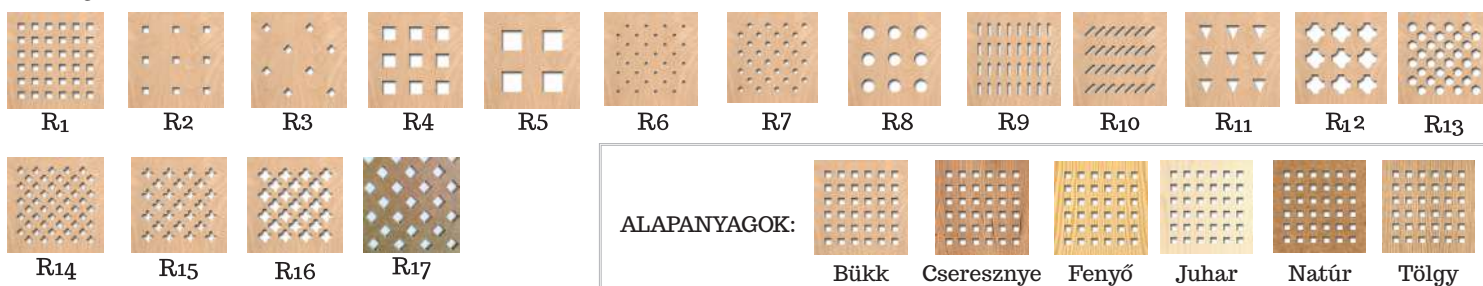

PERFETTI

ALAPANYAGOK: