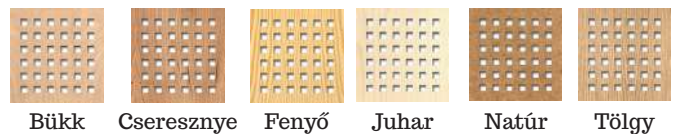

R7

R8

R9

R10

R11

R12

R13

Furnér és natúr MDF lemezek 2070*1250*4mm, 1030*1250*4mm
A képek illusztrációk. A fotók és a valós színek között eltérés lehetséges.