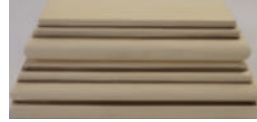

antik fehér ezüst antik arany antik

KIEGÉSZÍTŐK

Díszoszlop tető
146*146

Díszoszlop tető
„B”

Díszoszlop tető
200

Díszoszlop tető
255

Díszoszlop tető
„A”

40x180

Díszoszlop talpak
90x180

70x180

Díszoszlop

Hajlított, magasított
párkányléc

Magasított
párkányléc

Egyenes fénycsőléc és
párkányléc

Hajlított
fénycsőléc

Egyenes polckorlát