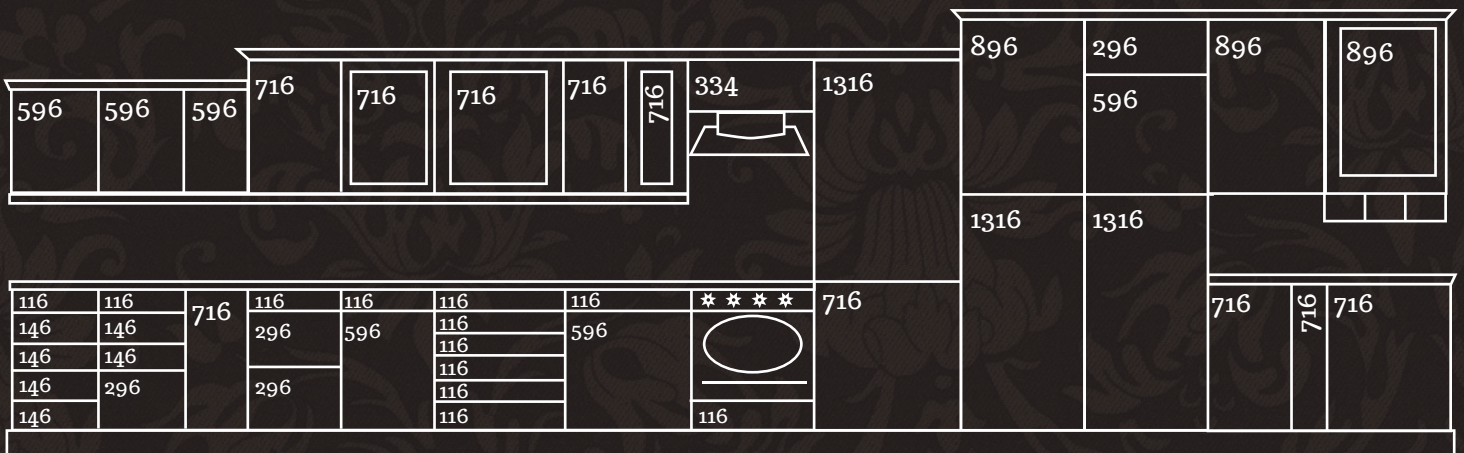

Mallorca tölgy ajtó

Malibu hajlított ajtó

Kréta hajlított ajtó

Salev és Rama antik éger MDF ajtó

COUNTRY KIOSZTÁSI RAJZ

PLANET KIOSZTÁSI RAJZ

SYSTEM KIOSZTÁSI RAJZ

Cím: 2840 Oroszlány, Dózsa György út 29.