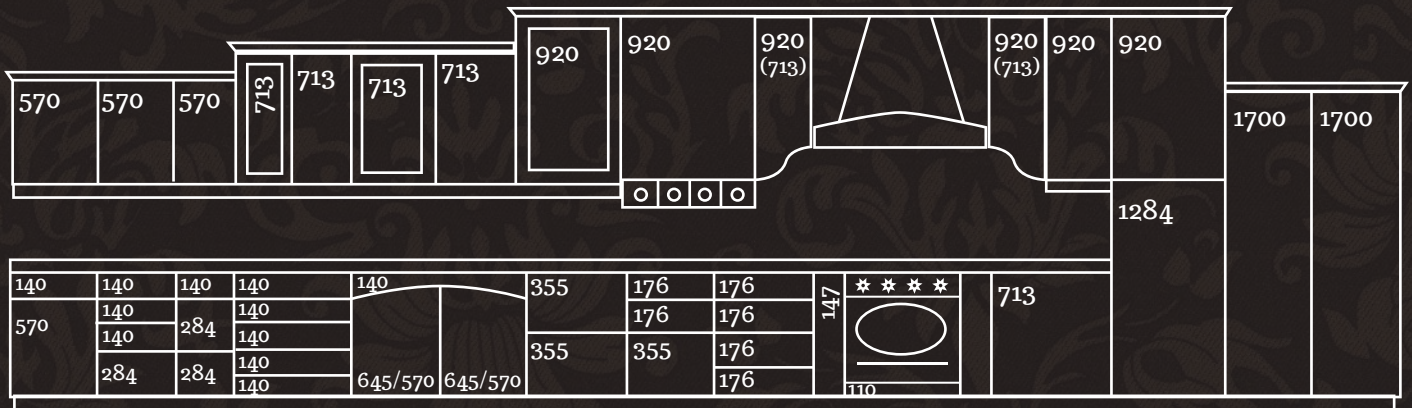

Mallorca tölgy ajtó

Malibu hajlított ajtó

Kréta hajlított ajtó

Salev és Rama antik éger MDF ajtó

COUNTRY KIOSZTÁSI RAJZ

PLANET KIOSZTÁSI RAJZ

SYSTEM KIOSZTÁSI RAJZ

Cím: 2840 Oroszlány, Dózsa György út 29.