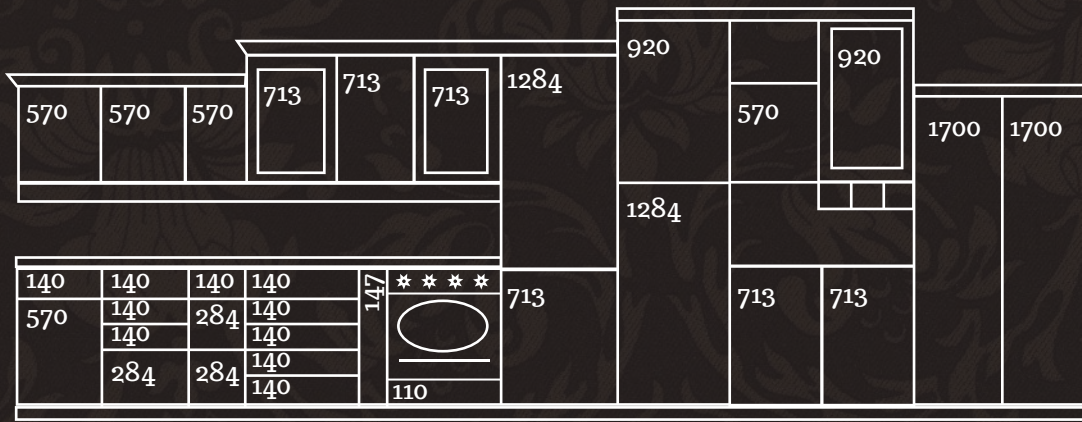

Mallorca tölgy ajtó

Malibu hajlított ajtó

Kréta hajlított ajtó

Salev és Rama antik éger MDF ajtó

COUNTRY KIOSZTÁSI RAJZ

PLANET KIOSZTÁSI RAJZ

SYSTEM KIOSZTÁSI RAJZ

Cím: 2840 Oroszlány, Dózsa György út 29.