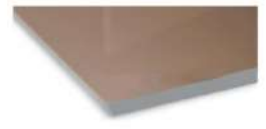

mogyoró

AKCIÓ, AMÍG A KÉSZLET TART!

Kréta hajlított ajtó